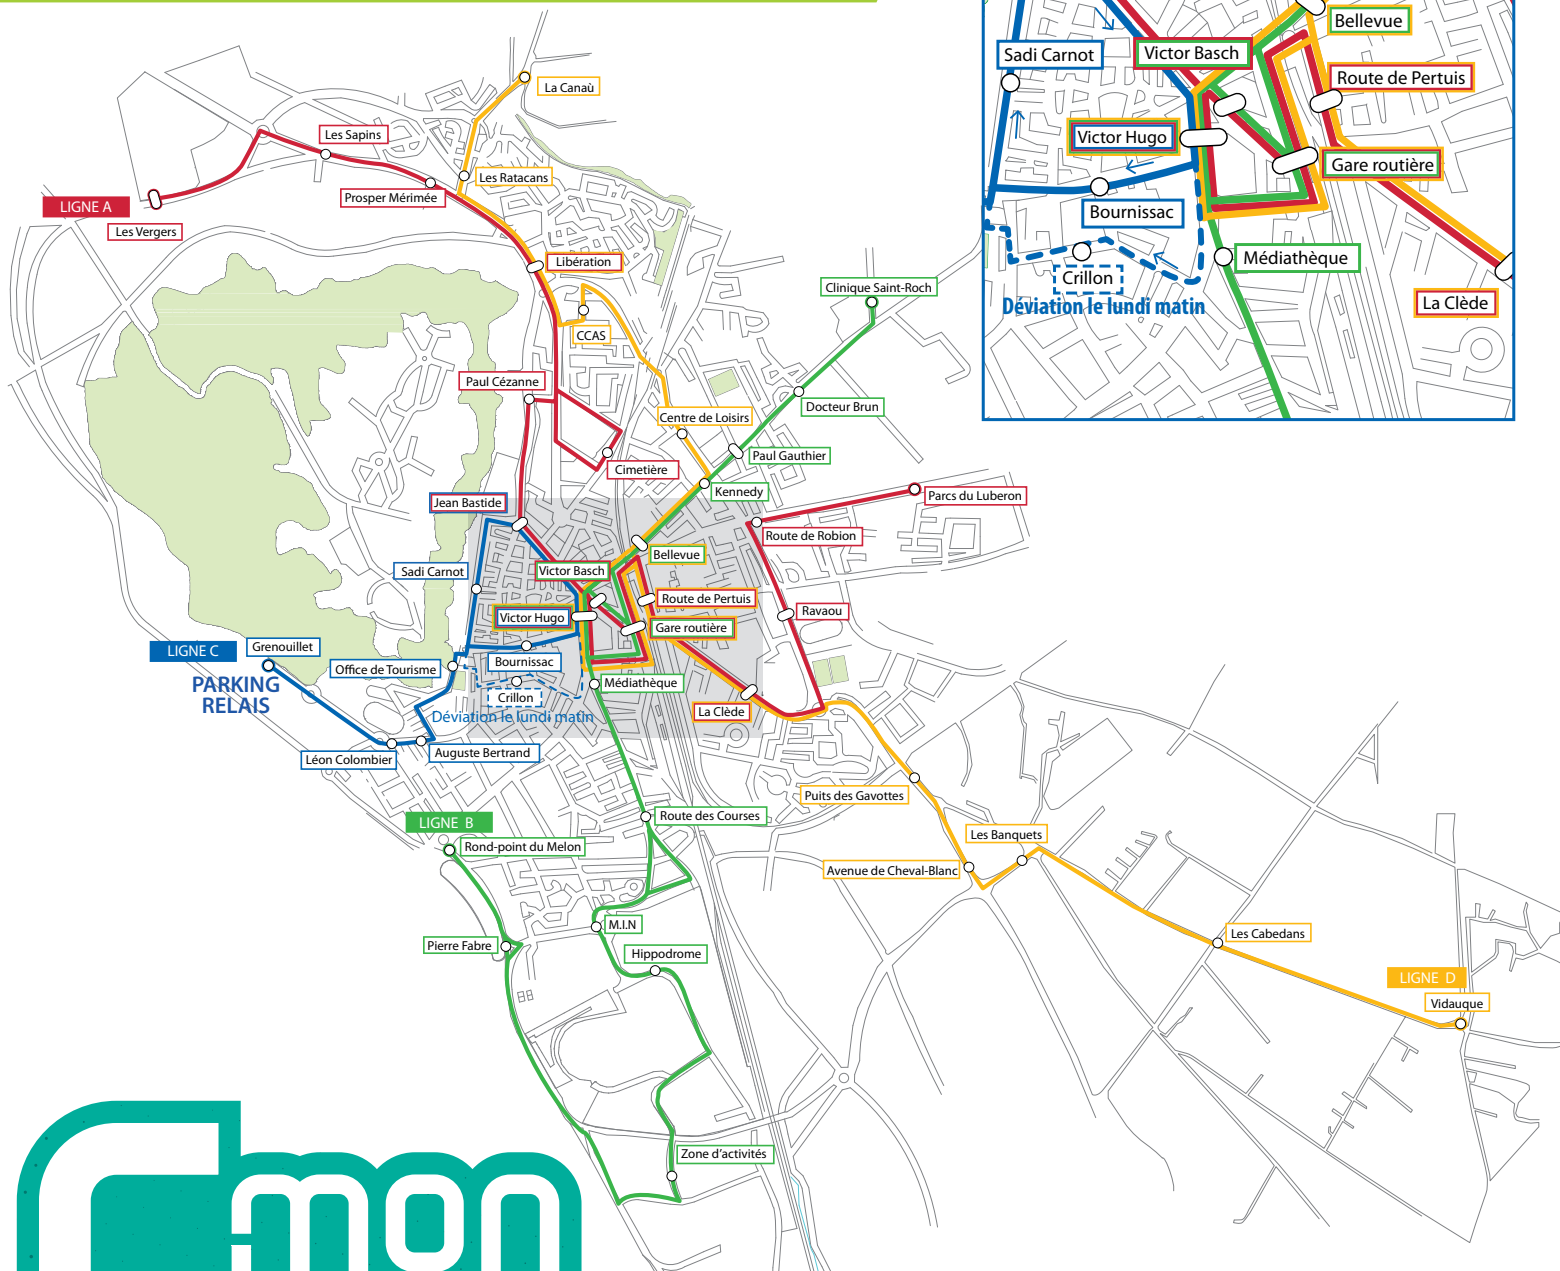

# Plan du réseau de transport urbain de Cavillon

Du lundi au samedi (hors jours fériés), de 7h30 à 20h

## Ligne A • Les Vergers - Parcs du Luberon

## Ligne B • Rond-point du Melon - Clinique Saint-Roch

### SENS Rond-point du Melon > Clinique Saint-Roch

Rond-point du Melon	07:30	08:30	09:30	10:30	11:30	12:30	13:30	14:30	15:30	16:30	17:30
Pierre Fabre	07:31	08:31	09:31	10:31	11:31	12:31	13:31	14:31	15:31	16:31	17:31
Zone d'activités	07:37	08:37	09:37	10:37	11:37	12:37	13:37	14:37	15:37	16:37	17:37
Hippodrome	07:41	08:41	09:41	10:41	11:41	12:41	13:41	14:41	15:41	16:41	17:41
M.I.N.	07:42	08:42	09:42	10:42	11:42	12:42	13:42	14:42	15:42	16:42	17:42
Route des Courses	07:44	08:44	09:44	10:44	11:44	12:44	13:44	14:44	15:44	16:44	17:44
Médiathèque	07:46	08:46	09:46	10:46	11:46	12:46	13:46	14:46	15:46	16:46	17:46
Gare routière-SNCF*	07:47	08:47	09:47	10:47	11:47	12:47	13:47	14:47	15:47	16:47	17:47
Victor Basch	07:48	08:48	09:48	10:48	11:48	12:48	13:48	14:48	15:48	16:48	17:48
Bellevue	07:49	08:49	09:49	10:49	11:49	12:49	13:49	14:49	15:49	16:49	17:49
Kennedy	07:50	08:50	09:50	10:50	11:50	12:50	13:50	14:50	15:50	16:50	17:50
Paul Gauthier	07:51	08:51	09:51	10:51	11:51	12:51	13:51	14:51	15:51	16:51	17:51
Docteur Brun	07:52	08:52	09:52	10:52	11:52	12:52	13:52	14:52	15:52	16:52	17:52
Clinique Saint-Roch	07:54	08:54	09:54	10:54	11:54	12:54	13:54	14:54	15:54	16:54	17:54